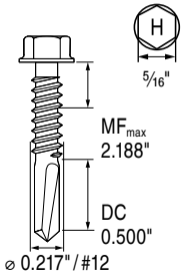

S-MD 12-24x3" HWH5 KC

#2472243

Zinc / Zingué / Galvanizado

2478118-10.2025