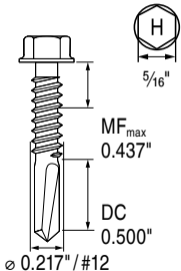

S-MD 12-24×1 ¼" HWH5

#2472259

Zinc / Zingúé / Galvanizado

2478114-10.2025