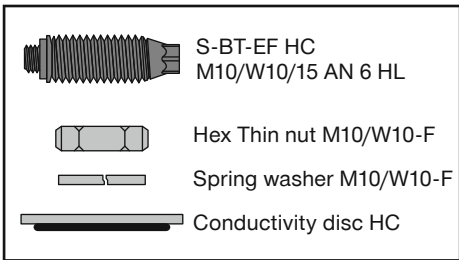

2469851-2025.06.26

	SBT 6
	TS-BT 5.3 26 HC
	S-SH BT M10/W10
	Torque Tool S-BT 1/4 16 Nm / 11.8 lb-ft
	S-NS P 1/4 HKH 17 (M10) S-NS 9/16 C 95/3 1/4