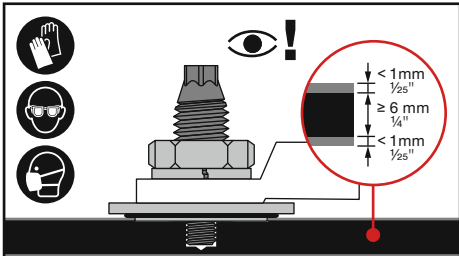

2469851-2025.06.26

	SBT 6
	TS-BT 5.3 26 HC
	S-SH BT M10/W10
	Torque Tool S-BT 1/4 16 Nm / 11.8 lb-ft
	S-NS P 1/4 HKH 17 (M10) S-NS 9/16 C 95/3 1/4