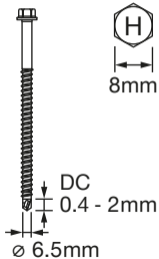

S-MDW01Z 6,5×40 M9

#2480643

Verzinkt / Zingué / Zinc

2477947-09.2025