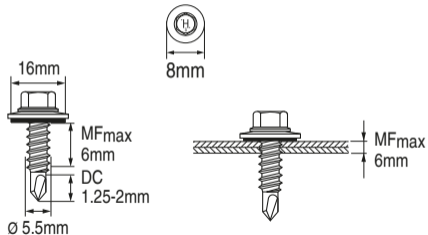

S-MD 61S 4.8x19

2166209

Rostfrei / Inox / Stainless A2

2166442