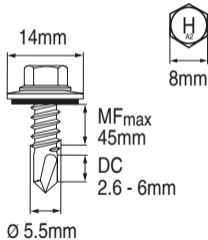

S-MD 43 S 5.5 x 63

414307