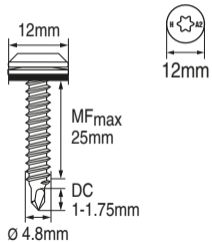

S-MD 31PS 4.8x50

202422

Rostfrei / Inox / Stainless A2

2068549