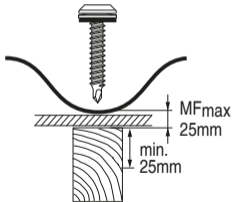

S-MD 31PS 4.8x50

202422

Rostfrei / Inox / Stainless A2

2068549