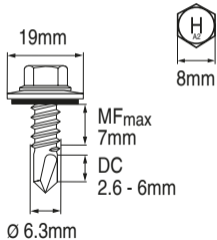

S-MD 63 S 6.3 x 25

413455

Rostfrei / Inox / Stainless A2

2026364