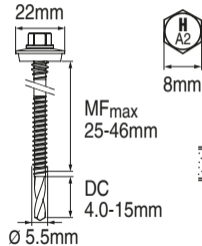

S-CD 75 GS 5.5x88

2109060

Rostfrei / Inox / Stainless A2

2111166