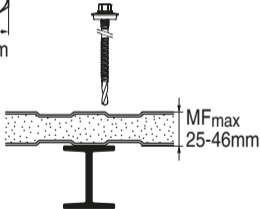

S-CD 75 GS 5.5x88

2109060

Rostfrei / Inox / Stainless A2

2111166