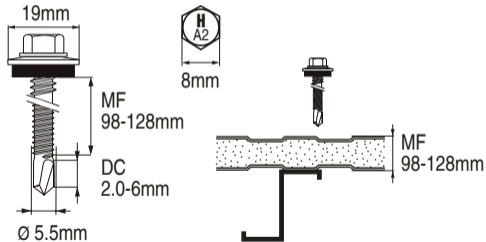

S-CD 63S 5.5x156

413351

Rostfrei / Inox / Stainless A2

2069065