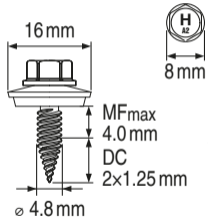

S-MS 51 S 4.8×20

#2083980

Rostfrei / Inox / Stainless A2

2085015-12.2025