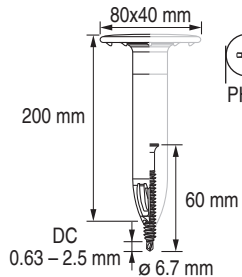

2042610
21.3.2012

S-IDP 6.7C/8040x220 # 2039530

Duplex coated

2042610