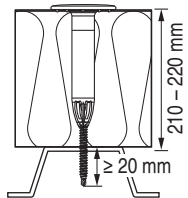

2042610
21.3.2012

S-IDP 6.7C/8040x220 # 2039530

Duplex coated

2042610