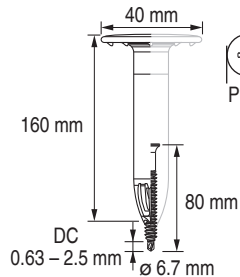

2042451
19.3.2012

S-IDP 6.7C/40x200 # 2039450

Duplex coated

2042451