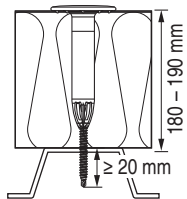

2042450
19.3.2012

S-IDP 6.7C/40x190 # 2039449

Duplex coated

2042450