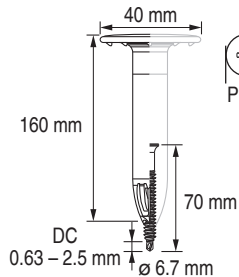

2042450
19.3.2012

S-IDP 6.7C/40x190 # 2039449

Duplex coated

2042450