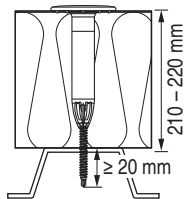

## S-IDP 4.8C/8040x220 # 2039504

Duplex coated

2042584