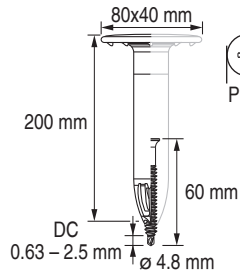

## S-IDP 4.8C/8040x220 # 2039504

Duplex coated

2042584