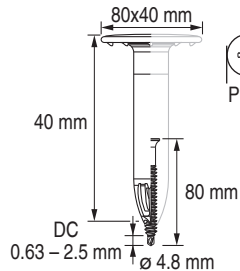

## S-IDP 4.8C/8040x80 # 2039490

Duplex coated

2042570