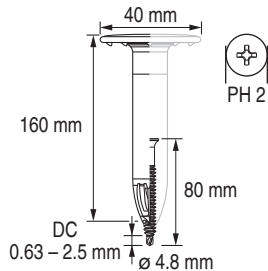

2059198
22.01.2014

S-IDP 4.8S/40x200 # 2045770

Rostfrei/Inox/Stainless

2059198