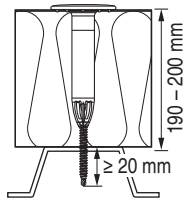

2059198
22.01.2014

S-IDP 4.8S/40x200 # 2045770

Rostfrei/Inox/Stainless

2059198