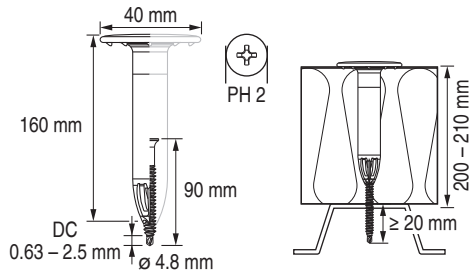

2042426
01.08.2013

S-IDP 4.8C/40x210 # 2039425

Duplex coated

2042426